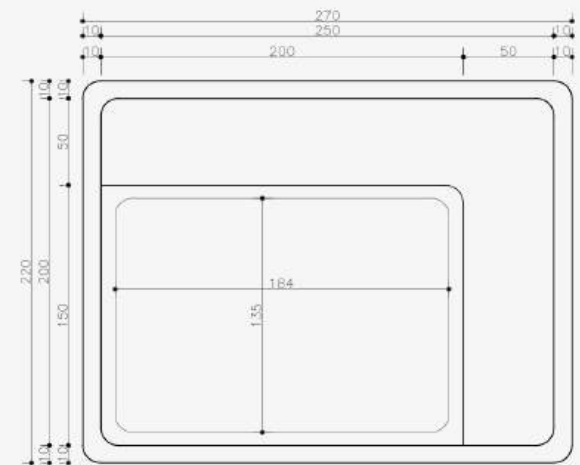

SPA OU PISCINA ESPAÇO AZUL | 3.300L

ESPECIFICAÇÕES TÉCNICAS	
MEDIDA EXTERNA: 2,70 X 2,20 X 0,95 M	JATOS HIDROMASSAGEM: 7
MEDIDA INTERNA: 2,50 X 2,00 X 0,95 M	DISPOSITIVO DE SUÇÃO: 2
CONTROLADOR DE AR: 2	ENTRADA DE ÁGUA: 1
CAPACIDADE: 7 PESSOAS SENTADAS + ESPAÇO LIVRE	
CAPACIDADE VOLUMÉTRICA: 3.300L	
OPCIONAIS	
BOMBA DE HIDROMASSAGEM	AQUECEDOR
CONJUNTO FILTRANTE	HIDRÁULICA (TUBO PVC)
ESTRUTURA AUTO PORTANTE	ILUMINAÇÃO AZUL OU CROMOTERAPIA
KIT COM 7 TRAVESSEIROS	14 MINI JATOS
SISTEMA DE TRATAMENTO POR OZÔNIO