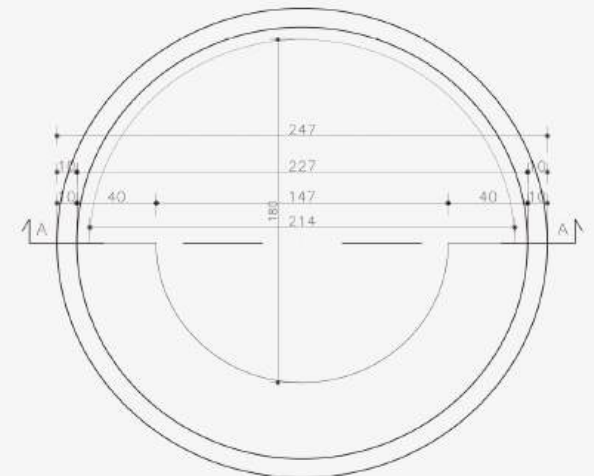

SPA OU PISCINA MUNDO AZUL | 2.500L

ESPECIFICAÇÕES TÉCNICAS	
MEDIDA EXTERNA: 2,47 X 0,69 M	JATOS HIDROMASSAGEM: 5
MEDIDA INTERNA: 2,30 X 0,69 M	DISPOSITIVO DE SUCÇÃO: 2
CONTROLADOR DE AR: 1	ENTRADA DE ÁGUA: 1
CAPACIDADE: 5 PESSOAS SENTADAS + ESPAÇO LIVRE	
CAPACIDADE VOLUMÉTRICA: 2.500L	
OPCIONAIS	
BOMBA DE HIDROMASSAGEM	AQUECEDOR
CONJUNTO FILTRANTE	HIDRÁULICA (TUBO PVC)
ESTRUTURA AUTO PORTANTE	ILUMINAÇÃO AZUL OU CROMOTERAPIA
SISTEMA DE TRATAMENTO POR OZÔNIO	10 MINI JATOS