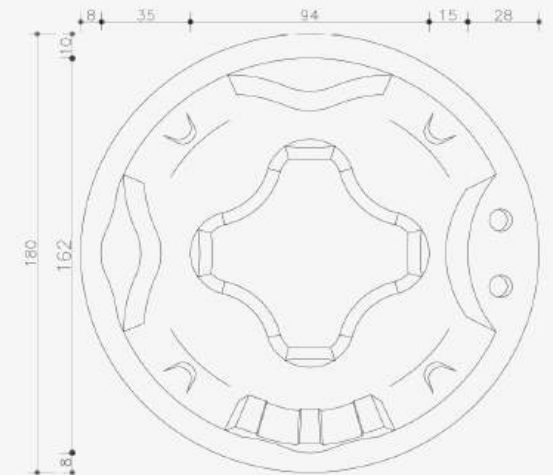

SPA ILHA AZUL | 900L

ESPECIFICAÇÕES TÉCNICAS	
DIÂMETRO: 1,80M	JATO PLUS: 4
ALTURA: 0,80 M	DISPOSITIVO DE SUÇÃO: 2
ALTURA COM ESTRUTURA AUTO PORTANTE: 0,90 M	DISPOSITIVO DE DRENO: 1
CAPACIDADE: 4 PESSOAS	CONTROLADOR DE AR: 2
CAPACIDADE VOLUMÉTRICA: 900L	ENTRADA DE ÁGUA: 1
OPCIONAIS	
8 MINI JATOS	AQUECEDOR ELÉTRICO/GÁS
ILUMINAÇÃO CROMOTERAPIA	KIT COM 4 TRAVESSEIROS
EXCLUSIVA CAIXA PORTA BEBIDAS	HIDRÁULICA (TUBO PVC)
SISTEMA DE TRATAMENTO POR OZÔNIO	BOMBA DE HIDROMASSAGEM (1 OU 1,5CV)
ESTRUTURA AUTO PORTANTE	