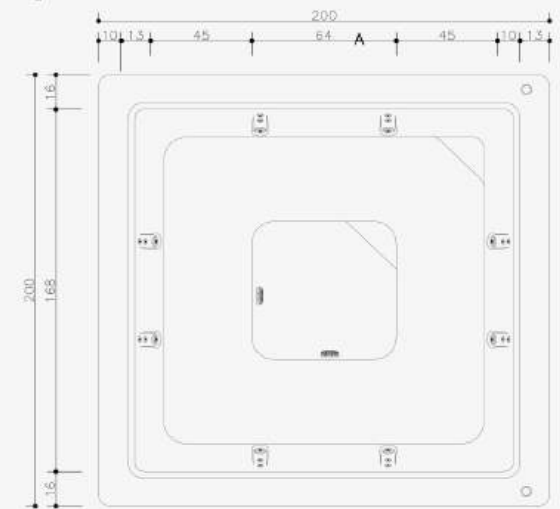

SPA ENCANTO AZUL | 1.300L

ESPECIFICAÇÕES TÉCNICAS	
MEDIDA: 2,00 X 2,00 M	JATO PLUS: 8
ALTURA: 0,80 M	DISPOSITIVO DE SUÇÃO: 2
ALTURA COM ESTRUTURA AUTO PORTANTE: 0,90 M	DISPOSITIVO DE DRENO: 1
CAPACIDADE: 8 PESSOAS	CONTROLADOR DE AR: 2
CAPACIDADE VOLUMÉTRICA: 1.300L	ENTRADA DE ÁGUA: 1
OPCIONAIS	
16 MINI JATOS	AQUECEDOR ELÉTRICO/GÁS
ILUMINAÇÃO CROMOTERAPIA	KIT COM 8 TRAVESSEIROS
ESTRUTURA AUTO PORTANTE	HIDRÁULICA (TUBO PVC)
BOMBA DE HIDROMASSAGEM 1,5CV (1 UNIDADE PARA SPA BÁSICO E 2 UNIDADES QUANDO HÁ ACRESCIMO DE MINI JATOS)	CASCATA INOX