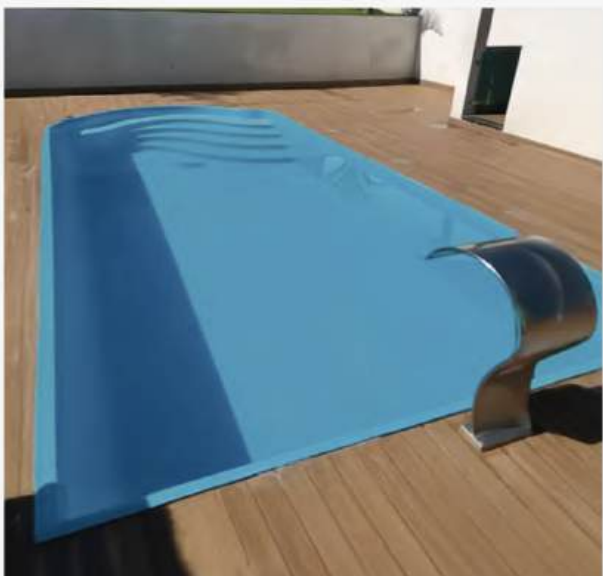

**VERÃO AZUL | 28.000L*

Com uma generosa capacidade volumétrica de **28.000 litros**, a **VERÃO AZUL** oferece uma experiência incomparável. Seu diferencial está em seu design e na escada em formato de leque, que não apenas proporciona acesso conveniente à água, mas também se transforma em um elemento decorativo deslumbrante, elevando o visual da sua piscina e da sua área de lazer. Aproveite cada momento sob o sol com a piscina **VERÃO AZUL**.

VERÃO AZUL **		
CAPACIDADE VOLUMÉTRICA	MEDIDA EXTERNA	MEDIDA INTERNA
28.000 L*	7,55 X 3,34 X 1,40 M	7,21 X 3,00 X 1,40 M

* Capacidade volumétrica aproximada
** Medidas externas das abas anti-infiltrações / aba rebaixada