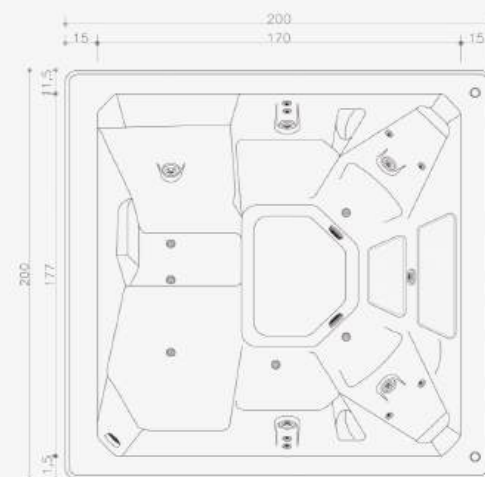

OPCIONAIS

17 MINI JATOS	AQUECEDOR ELÉTRICO/GÁS
ILUMINAÇÃO CROMOTERAPIA	KIT COM 5 TRAVESEIROS
ESTRUTURA AUTO PORTANTE	HIDRÁULICA (TUBO PVC)
SISTEMA DE TRATAMENTO POR OZÔNIO	CASCATA INOX
BOMBA DE HIDROMASSAGEM 1,5CV (1 UNIDADE PARA SPA BÁSICO E 2 UNIDADES QUANDO HÁ ACRESCIMO DE MINI JATOS)