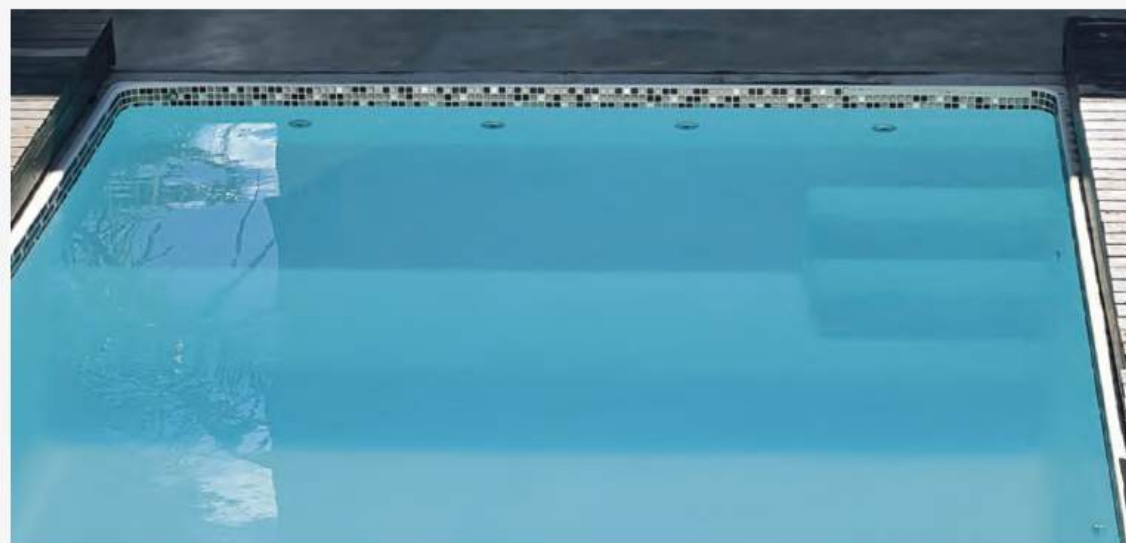

**OCEANO AZUL | Uma imensidão de possibilidades!

Conheça a linha OCEANO AZUL, nossa maior família de piscinas. Com nove versões disponíveis, as piscinas OCEANO AZUL são mais largas do que as tradicionais e oferecem uma gama de capacidades volumétricas, que variam de 14.000 a impressionantes 59.000 litros de água para você desfrutar.

Um dos diferenciais da Oceano Azul, que a torna ainda mais especial é a sua **borda incrivelmente fina**, combinando elegância e funcionalidade. Para garantir

a durabilidade e segurança, a OCEANO AZUL também está equipada com abas **anti-infiltrações**, e oferece opções entre as cores branca ou azul, para que você escolha aquela que melhor combine com o seu estilo e ambiente. **PRODUTO PATENTEADO DIAZUL.**