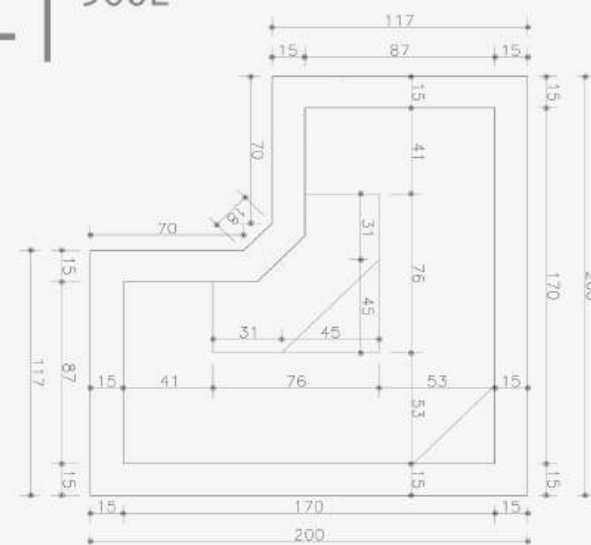

SPA CANTO AZUL | 900L

ESPECIFICAÇÕES TÉCNICAS	
MEDIDA EXTERNA: 2,00 X 2,00 M	JATOS PLUS: 4
ALTURA: 0,80 M	DISPOSITIVO DE SUCCÃO: 2
ALTURA COM ESTRUTURA AUTOPORTANTE: 0,90 M	DISPOSITIVO DE DRENO: 1
CAPACIDADE: 4 PESSOAS	CONTROLADOR DE AR: 1
CAPACIDADE VOLUMÉTRICA: 900L	ENTRADA DE ÁGUA: 1
OPCIONAIS	
8 MINI JATOS	KIT COM 4 TRAVESSEIROS
ILUMINAÇÃO CROMOTERAPIA	ESTRUTURA AUTO PORTANTE
AQUECEDOR ELÉTRICO/GÁS	HIDRÁULICA (TUBO PVC)
BOMBA DE HIDROMASSAGEM (1 ou 1,5CV)