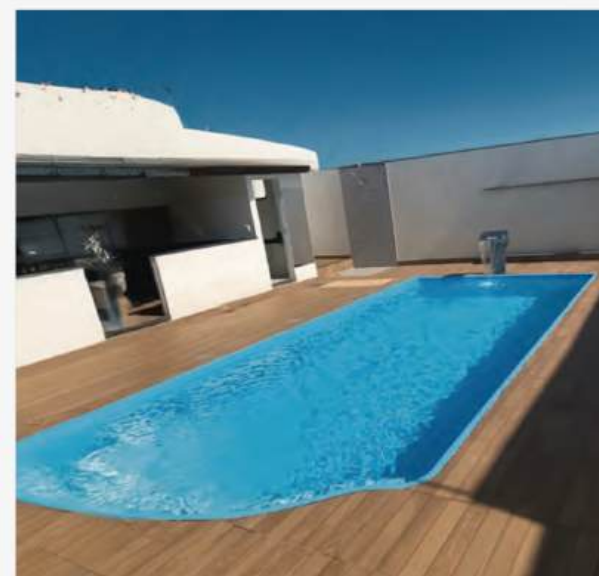

**VERÃO AZUL | 28.000L*

Com uma generosa capacidade volumétrica de **28.000 litros**, a **VERÃO AZUL** oferece uma experiência incomparável. Seu diferencial está em seu design e na escada em formato de leque, que não apenas proporciona acesso conveniente à água, mas também se transforma em um elemento decorativo deslumbrante, elevando o visual da sua piscina e da sua área de lazer. Aproveite cada momento sob o sol com a piscina **VERÃO AZUL**.

VERÃO AZUL **		
CAPACIDADE VOLUMÉTRICA	MEDIDA EXTERNA	MEDIDA INTERNA
28.000 L*	7,55 X 3,34 X 1,40 M	7,21 X 3,00 X 1,40 M

* Capacidade volumétrica aproximada
** Medidas externas das abas anti-infiltrações / aba rebaixada